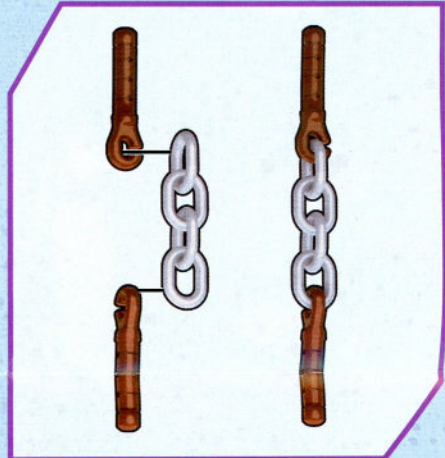

5+

DMX21

- ⚠ WARNING:
CHOKING HAZARD. - Small parts.
Not for children under 3 years.
- ⚠ ATTENTION:
DANGER D'ÉTOUFFEMENT. - Présence de petits éléments.
Ne convient pas aux enfants de moins de 3 ans.
- ⚠ 警告:
噎住危險。包含有小部件
不适合3岁以下的小孩玩。
- ⚠ 警告:
のどにつまる危険 小さな部品が含まれています
3歳以下の子供には与えないで下さい。
تحذير: ⚠
خطر الاختناق - قطع صغيرة.
غير صالحة للأطفال أقل من 3 سنوات.

- ADVERTENCIA: Peligro de asfixia. Juguete no recomendado para menores de 3 años, porque contiene piezas pequeñas que podrían provocar asfixia en casode ser ingeridas o inhaladas por el/la niño/a.
- ATENÇÃO: Não recomendável para crianças com menos de 36 meses. Contém peças pequenas capazes de criar risco de asfixia.
- AVVERTENZA: Contiene pezzi di piccole dimensioni.
- ACHTUNG: Kleine Teile.
- OSTRZEŻENIE: Małe części
- WAARSCHUWING: Kleine onderdelen
- ПРЕДУПРЕЖДЕНИЕ: Мелкие детали
- ADVVARSEL: Små dele.
- WARNING: Smådelar
- ADVVARSEL: Små deler.
- VAROITUS: Pieniä osia
- ΠΡΟΣΟΧΗ: Περιλαμβάνονται μικρά κομμάτια.
- UYARI: BOĞULMA TEHLİKESİ - Küçük Parçalar İçerir. 3 yaşından küçük çocuklar için uygun değildir.